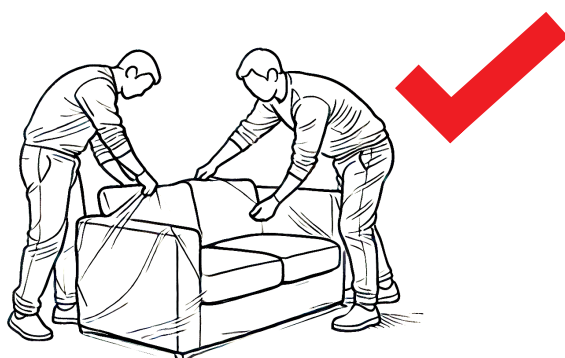

Sofa bez funkcji

CHESTER

INSPIRE

1

2

4

60-70% +10...+25°C

5