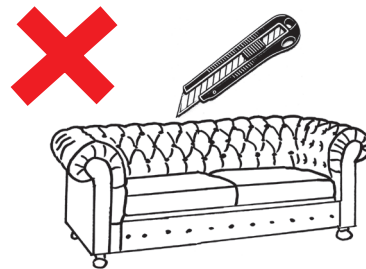

Sofa bez funkcji

CHESTER

INSPIRE

1

2

4

60-70% +10...+25°C

5